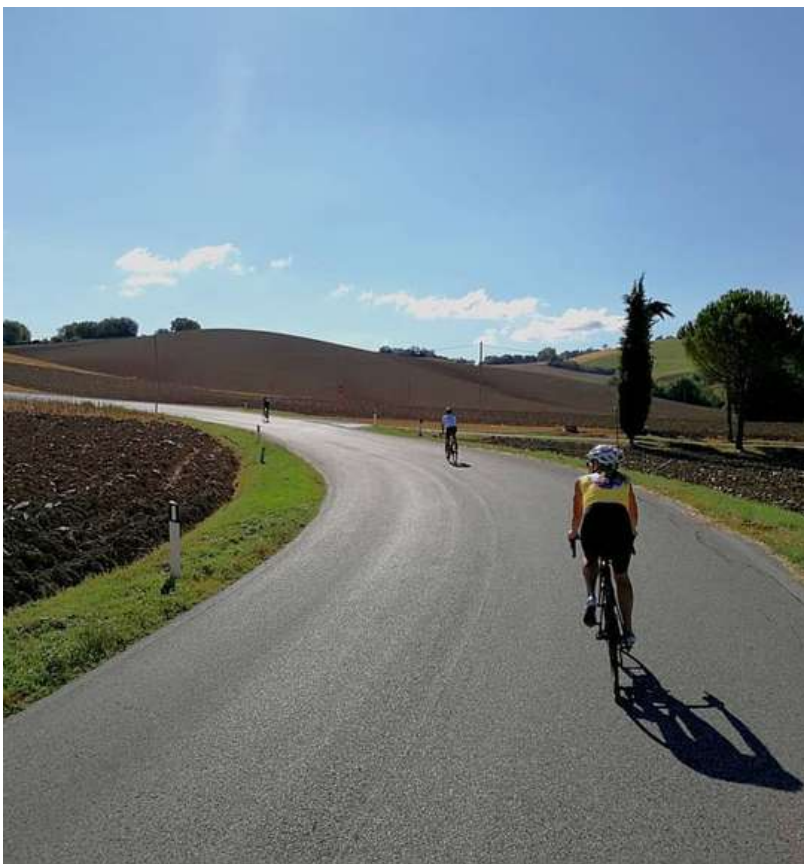

PEDALA!

La tua bici, i nostri itinerari e le nostre Guide ti aiuteranno a conoscere un territorio di infinita bellezza come le Marche.

GUSTA!

Ogni paese, borgo antico o collina che incontrerai, ti offriranno un percorso degustativo sempre diverso. Questa è la vera particolarità di una Regione al plurale...Le Marche.

RILASSATI!

Di ritorno dalle tue avventure in bici...il relax alla MAISON sarà a portata di mano.